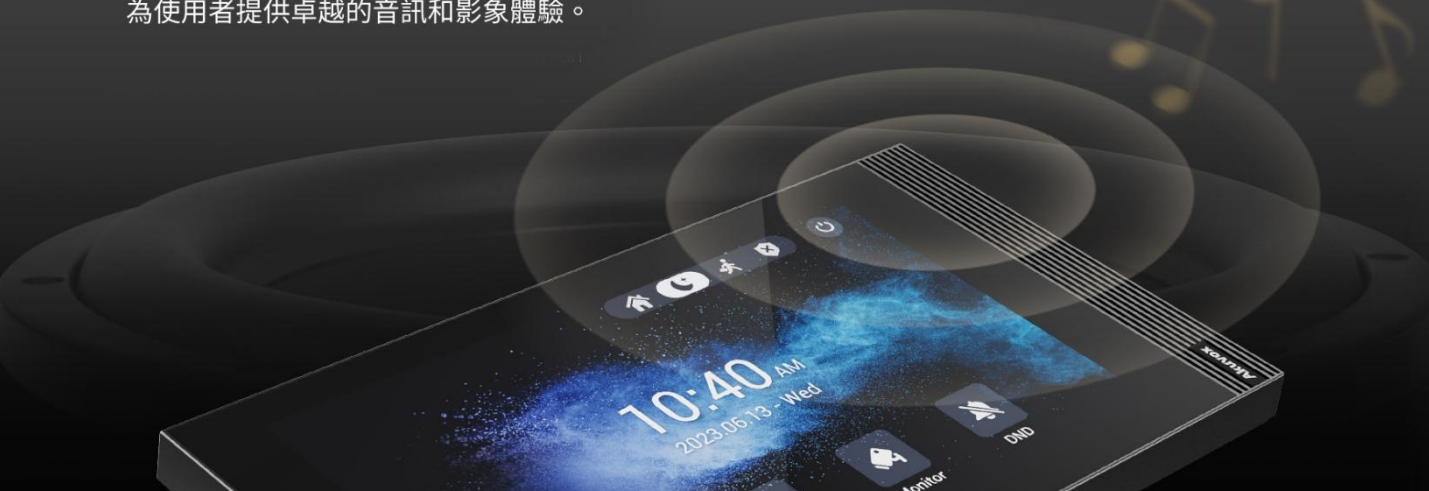

# 非凡的視聽體驗

採用前置揚聲器和1024x600解析度的顯示屏，  
為使用者提供卓越的音訊和影象體驗。

## S562 視訊安防對講機

S562 是一款 7 吋彩色觸控螢幕室內視訊安防對講機，搭載 Linux 作業系統，通過 SIP 協議提供與建築入口家門口或警衛音視頻通話開鎖。