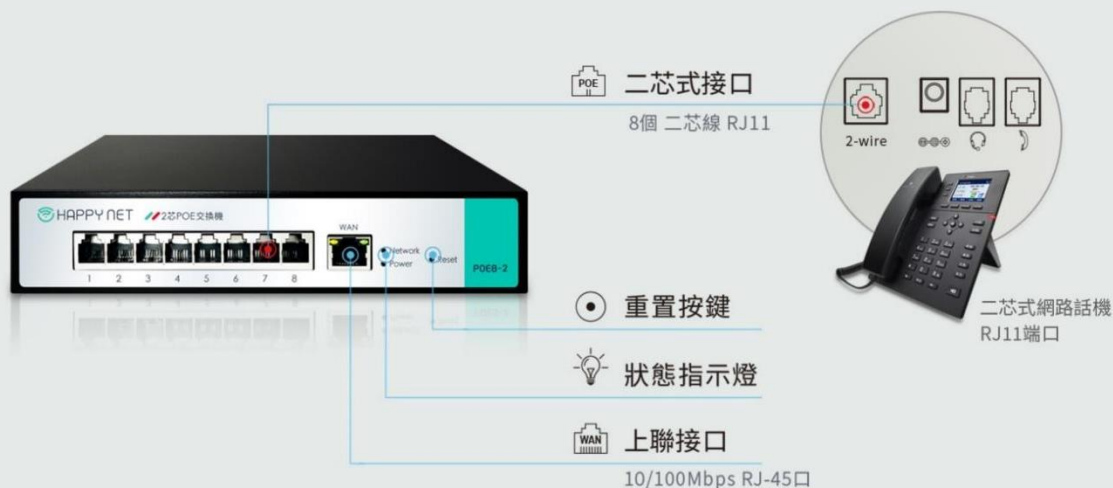

POE8-2 外觀速覽

規格及特性

硬體規格

- 外殼材料：鍍鋅板
- 通訊協定：TCP/IP
- 網路介面：1 個 RJ45 端口 · 10/100Mbps 自我調整
- POE 接口：8 個二芯線 POE 乙太網路輸出電源
- POE 接口網速：65M~22M(線路越長 · 耗損越大)
- 狀態指示燈：2 個
- 重置按鍵：1 個
- 適用線材：PSTN 電話線、網路線、RVV 2*0.5
- 輸入電壓：AC100~240V
- 輸入電流：0.5A
- 輸出電壓：DC54V
- 輸出電流：1.5A
- 額定頻率：50~60Hz
- 消耗功率：81W
- 工作溫度：-20°C~ 50°C
- 儲存溫度：-20°C~ 70°C
- 相對濕度：10~90%
- 安裝方式：桌面、壁掛
- 淨重/箱：10.69 公斤
- 毛重/箱：11.33 公斤
- 產品尺寸：195 x 130 x 40mm
- 包裝盒尺寸：310 x 66 x 156 mm
- 外箱尺寸：355 x 332 x 330 (10 台裝)

樂得網路電信科技有限公司

地址：新北市深坑區北深路二段 142 號 1 樓

電話：02 7714 3999

E-mail：service@happynet.cc

www.happynet.cc